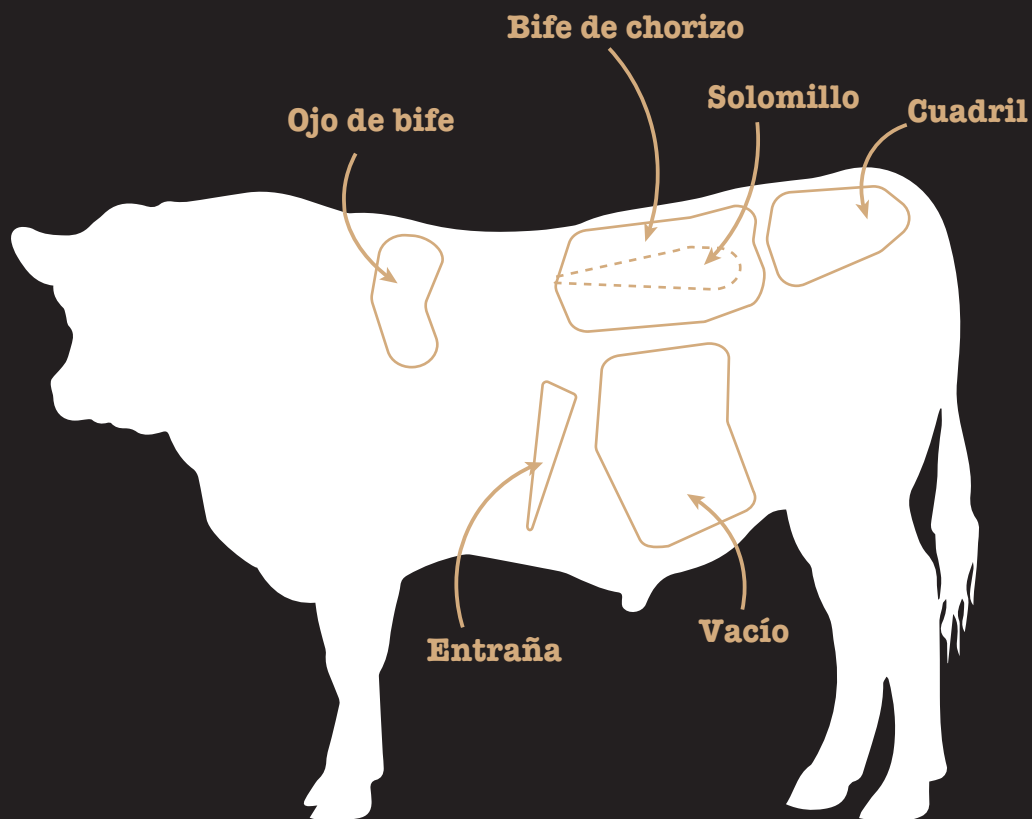

LOS TUBÉRCULOS

Frita de la casa confitada en grasa de wagyu	8,00 €
Papa del camionero, rellena con quesillo, parmesano y cebolleta	9,50 €
Bastones de batata frita con salsa de pimiento amarillo	8,00 €
Boniato al rescoldo quemado con azúcar de caña, glaseado con fondo de ternera	9,50 €

* IVA INCLUIDO

La carne Argentina que utilizamos en Piantao es de raza **Aberdeen Angus**. Este ganado se alimenta todo el año con **hierbas verdes de la Pampa húmeda**, son novillos jóvenes de **450 kg de peso aproximado**. En nuestra cocina **seleccionamos y maduramos las piezas durante 40 días en frío y humedad controlada para lograr el estado óptimo de cada corte.**