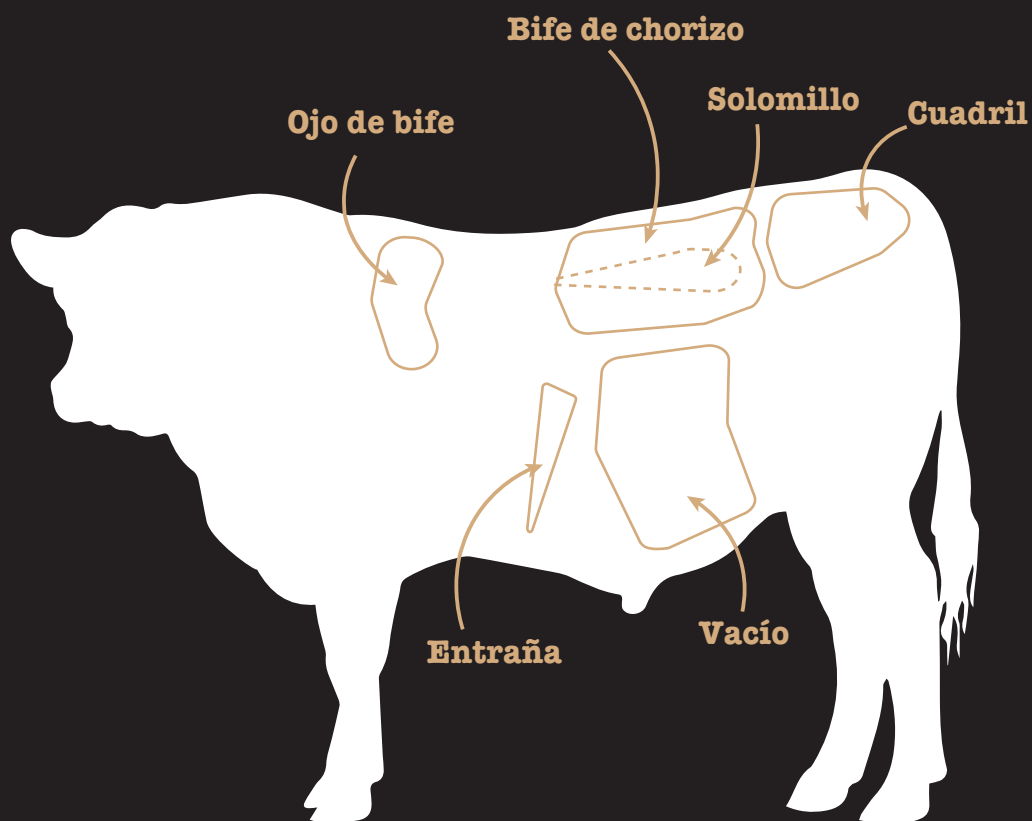

# VEGETALES A LA BRASA

Ensalada de rúcula baby, parmesano DO y vinagreta balsámica	9,90 €
Cogollos de Tudela a la brasa con aguacate, pimientos del padrón y salsa de hierbas	16,50 €
Tomates de temporada pasados por fuego de leña, hojas de berros, gremolata y limón quemado	17,00 €
Pimientos ahumados con leña de naranjo y ajada de col fermentada	9,90 €
Berenjena China quemada a fuego vivo, salsa de jalapeños y semillas crujientes	9,90 €
Espárragos blancos frescos a la brasa, alioli de berenjena y escarola a fuego vivo	18,00 €
Alcachofa premium a la brasa, papada ibérica y patata morada con trufa	19,00 €

# LOS TUBÉRCULOS

Frita de la casa confitada en grasa de wagyu	8,00 €
Papa del camionero, rellena con quesillo, parmesano y cebolleta	9,50 €
Bastones de batata frita con salsa de pimiento amarillo	8,00 €
Boniato al rescoldo quemado con azúcar de caña, glaseado con fondo de ternera	9,50 €

\* IVA INCLUIDO

La carne Argentina que utilizamos en Piantao es de raza **Aberdeen Angus**. Este ganado se alimenta todo el año con **hierbas verdes de la Pampa húmeda**, son novillos jóvenes de **450 kg de peso aproximado**. En nuestra cocina **seleccionamos y maduramos las piezas durante 40 días en frío y humedad controlada para lograr el estado óptimo de cada corte.**