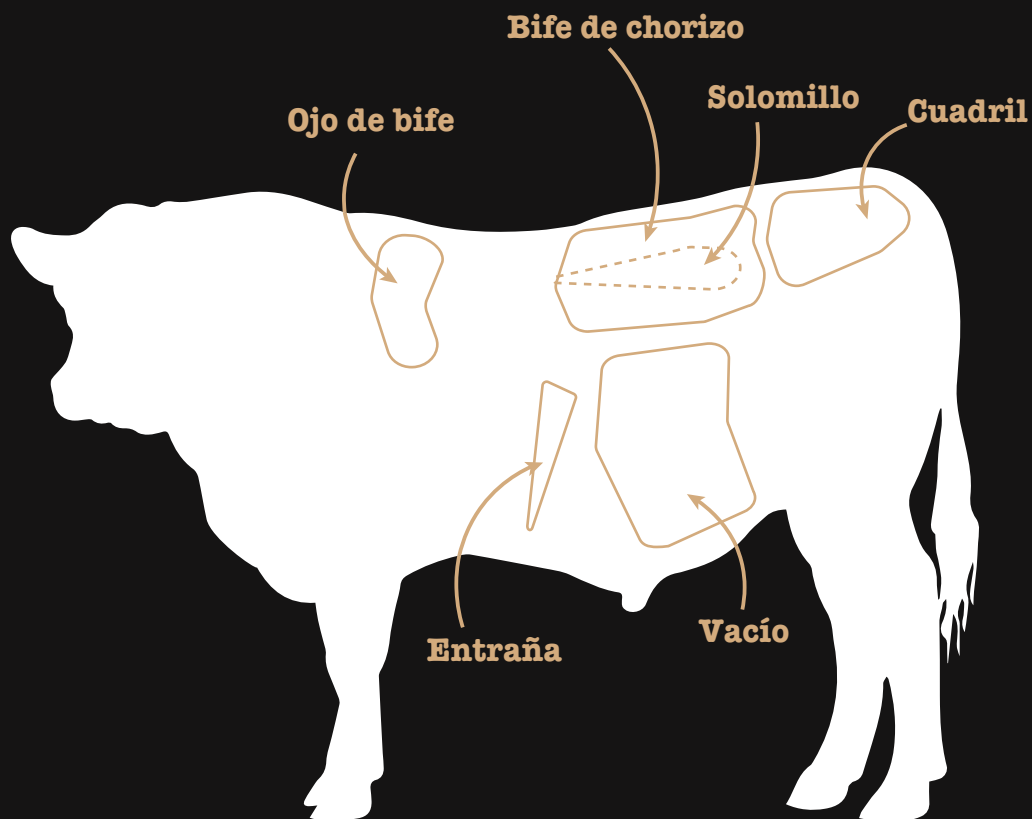

* IVA INCLUIDO

La carne Argentina que utilizamos en Piantao es de raza Aberdeen Angus. Este ganado se alimenta todo el año con hierbas verdes de la Pampa húmeda, son novillos jóvenes de 450 kg de peso aproximado. En nuestra cocina seleccionamos y maduramos las piezas durante 40 días en frío y humedad controlada para lograr el estado óptimo de cada corte.