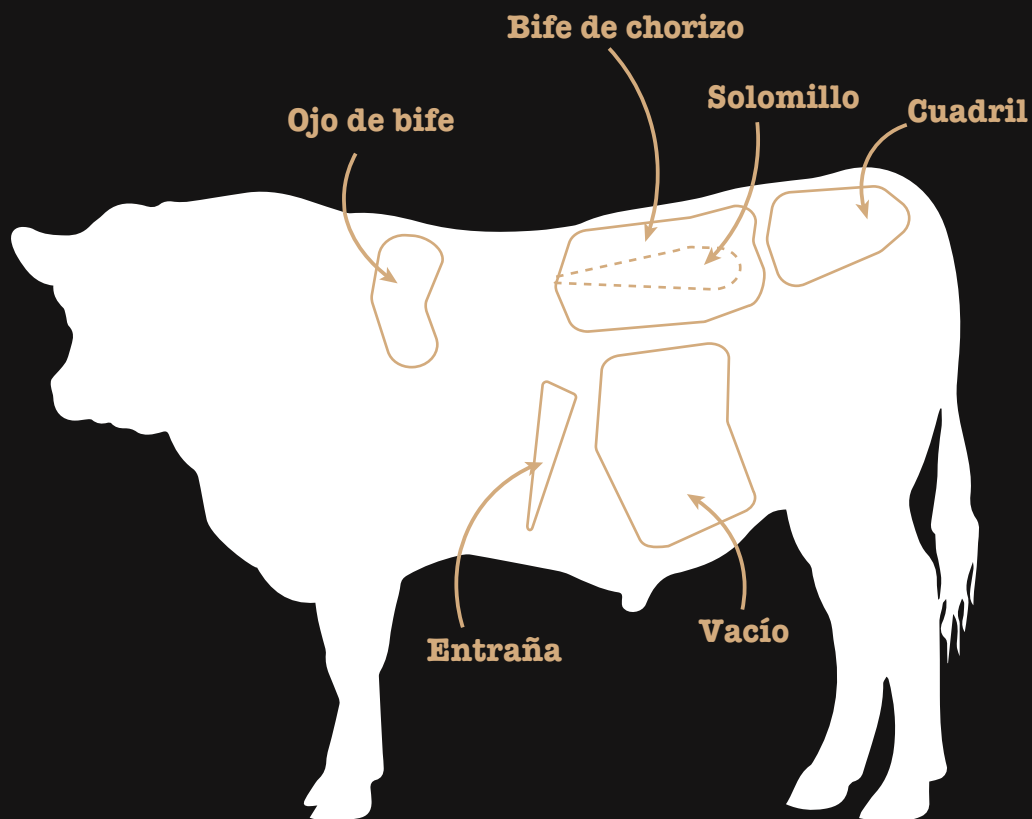

LOS TUBÉRCULOS

Frita de la casa confitada en grasa de wagyu	7,00 €
Mil hojas de papa gratinada con velouté de ave, parmesano y cebollino	7,50 €
Boniato al rescoldo quemado con azúcar de caña, glaseado con fondo de ternera	8,50 €

* IVA INCLUIDO

La carne Argentina que utilizamos en Piantao es de raza Aberdeen Angus. Este ganado se alimenta todo el año con hierbas verdes de la Pampa húmeda, son novillos jóvenes de 450 kg de peso aproximado. En nuestra cocina seleccionamos y maduramos las piezas durante 40 días en frío y humedad controlada para lograr el estado óptimo de cada corte.