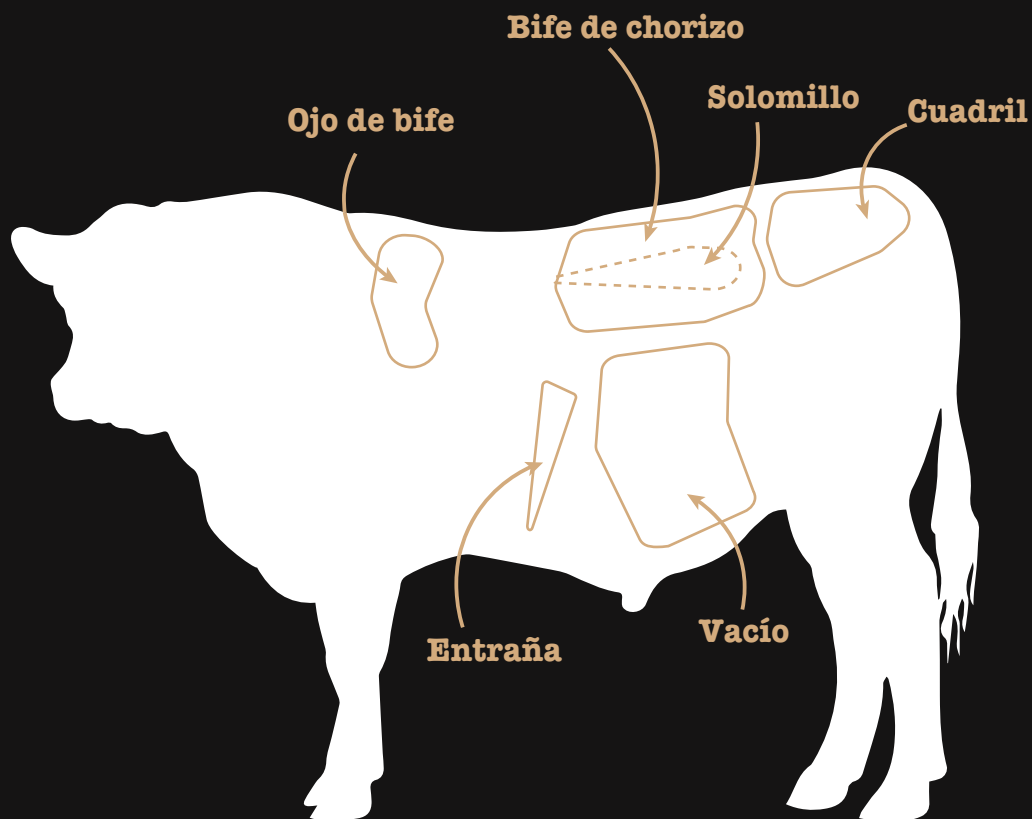

\* IVA INCLUIDO

La carne Argentina que utilizamos en Piantao es de raza **Aberdeen Angus**. Este ganado se alimenta todo el año con **hierbas verdes de la Pampa húmeda**, son novillos jóvenes de **450 kg de peso aproximado**. En nuestra cocina **seleccionamos y maduramos las piezas durante 40 días en frío y humedad controlada para lograr el estado óptimo de cada corte.**