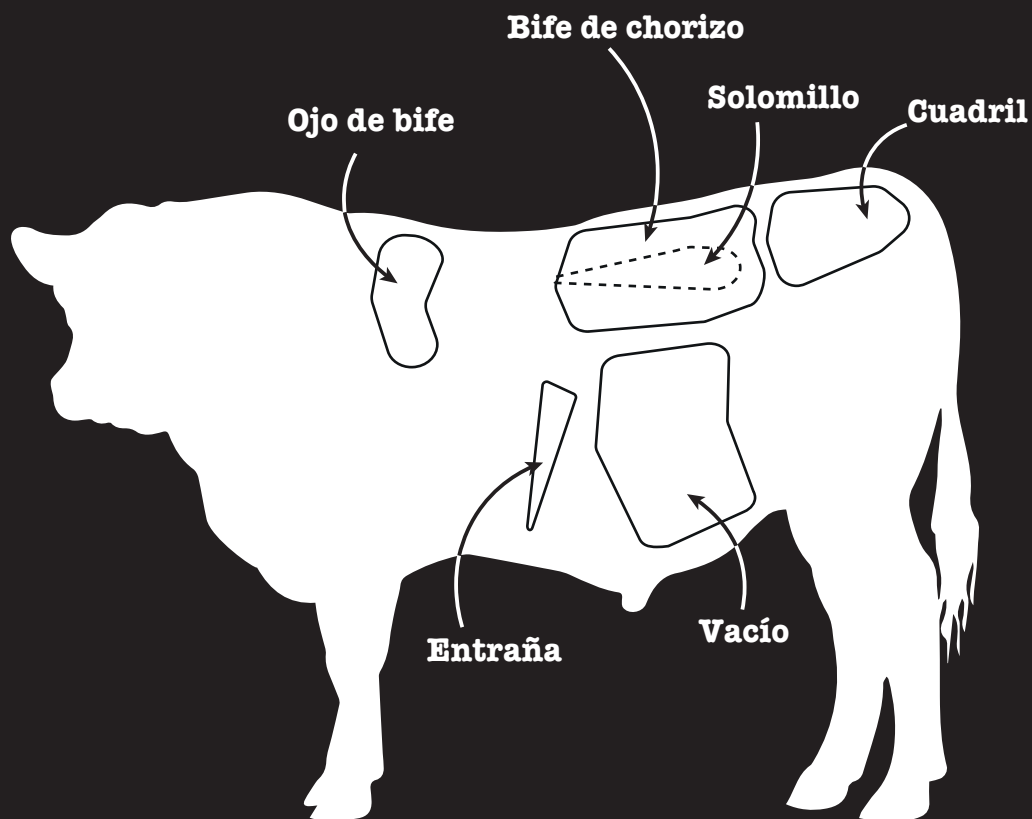

* IVA INCLUIDO

La carne Argentina que utilizamos en Piantao es de raza Aberdeen Angus. Este ganado se alimenta todo el año con hierbas verdes de la Pampa húmeda, son novillos jóvenes de 450 kg de peso aproximado. En nuestra cocina seleccionamos y maduramos las piezas durante 40 días en frío y humedad controlada para lograr el estado óptimo de cada corte.